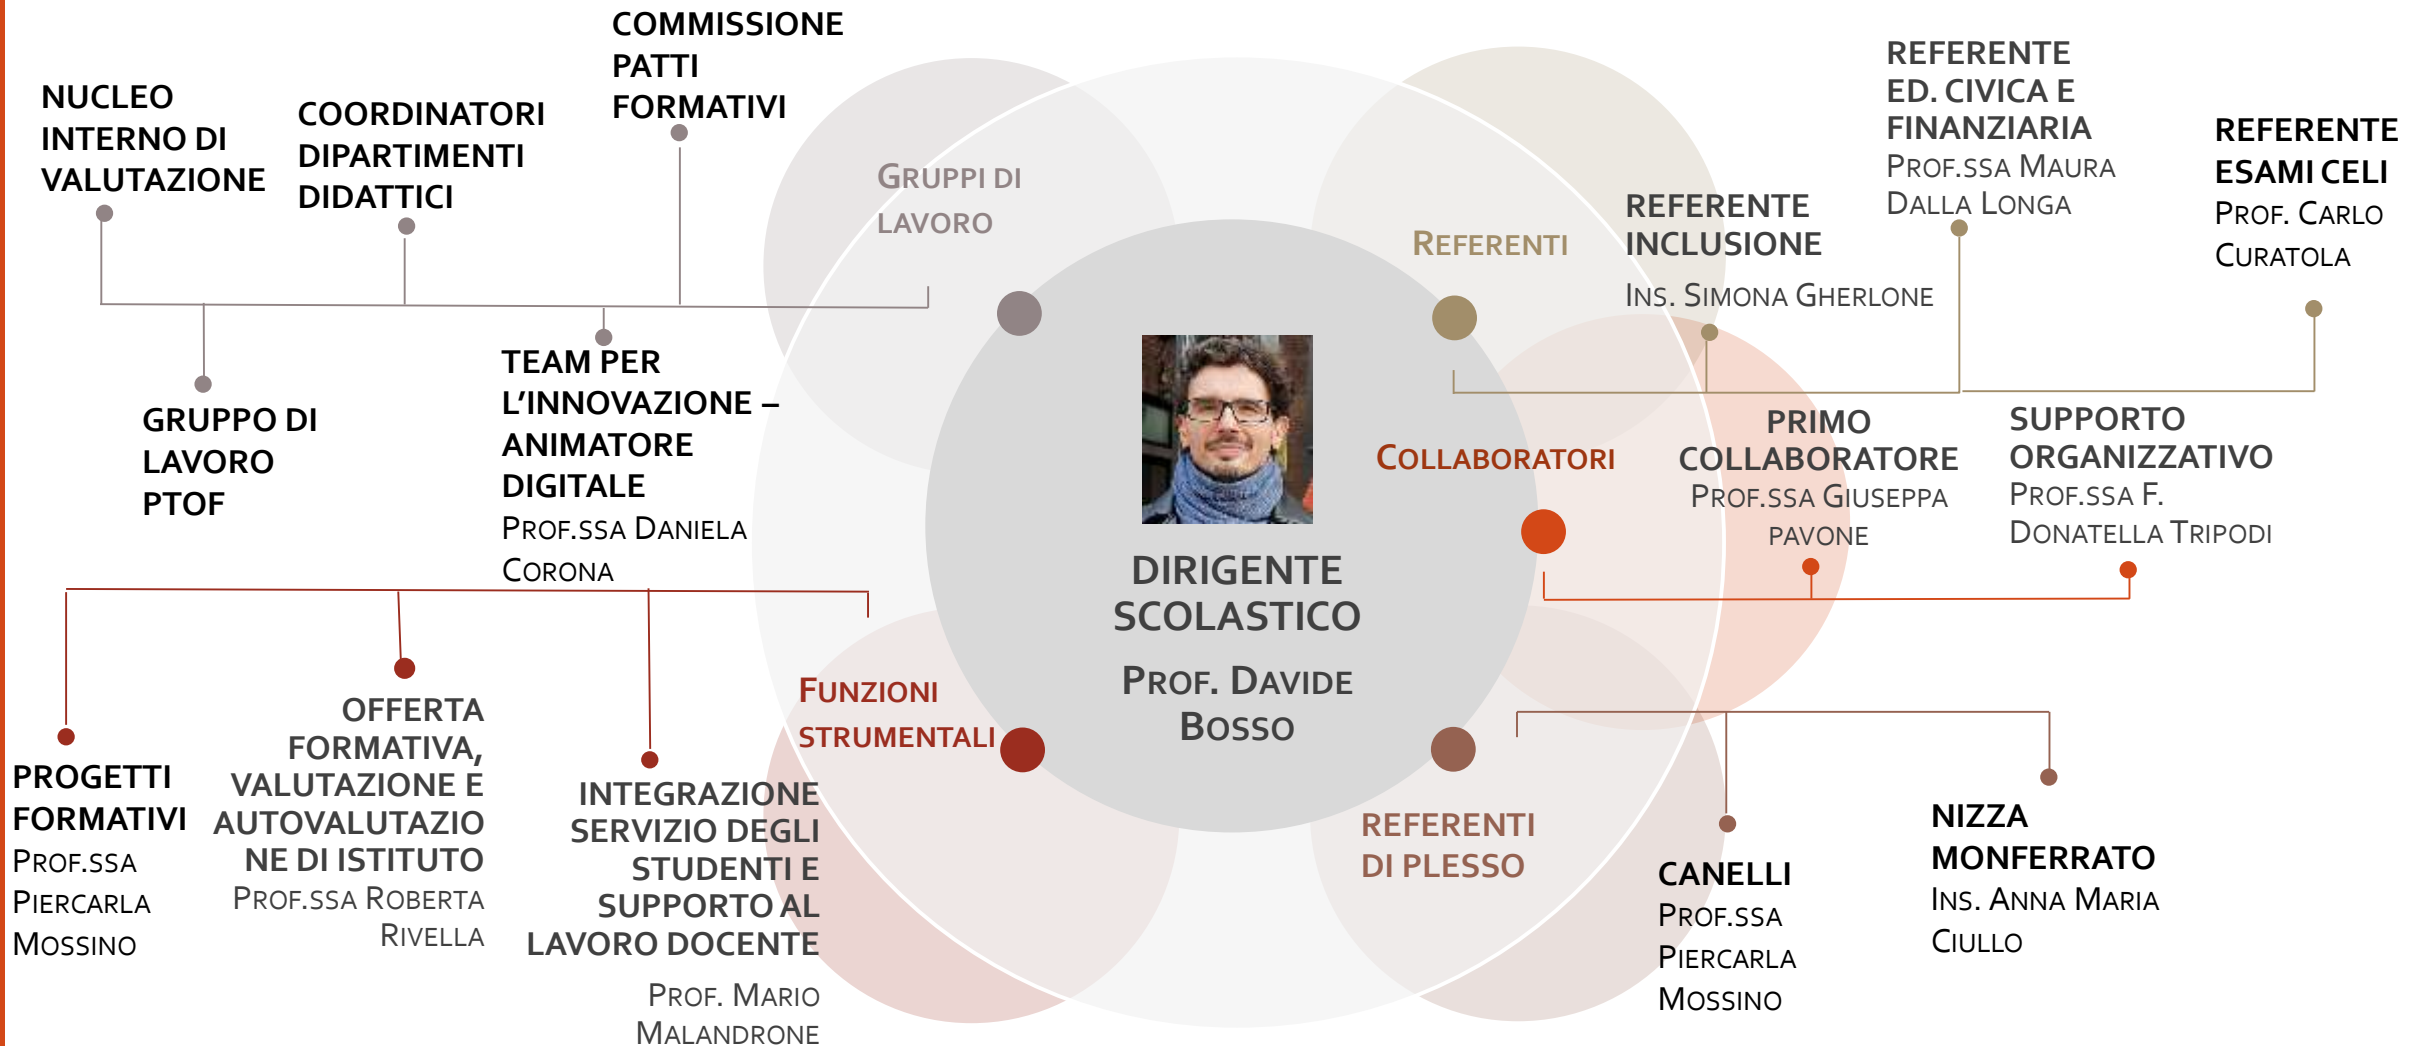

Organigramma CPIA 1 Asti Maestro E. Guglielminetti A.S. 2021/22

Organigramma CPIA 1 Asti Maestro E. Guglielminetti A.S. 2021/22

Organigramma CPIA 1 Asti Maestro E. Guglielminetti A.S. 2021/22

INS. ANNA MARIA CIULLO, PROF.
CARLO CURATOLA, PROF. GIORGIO
GERTOSIO, PROF. MARIO
MALANDRONE, PROF.SSA PIERA
MEDICO, PROF.SSA FRANCESCA
TABUSSO

UFFICIO STAMPA

COORDINAMENTO
ENTI E GESTORI

INS. LAURA BASSO, INS. ANNA
MARIA CIULLO, PROF. GIORGIO
GERTOSIO, PROF.SSA
PIERCARLA MOSSINO,
PROF.SSA PAOLA SAVIO

**CENTRO
PROVINCIALE
ISTRUZIONE
ADULTI
MAESTRO E. GUGLIELMINETTI**