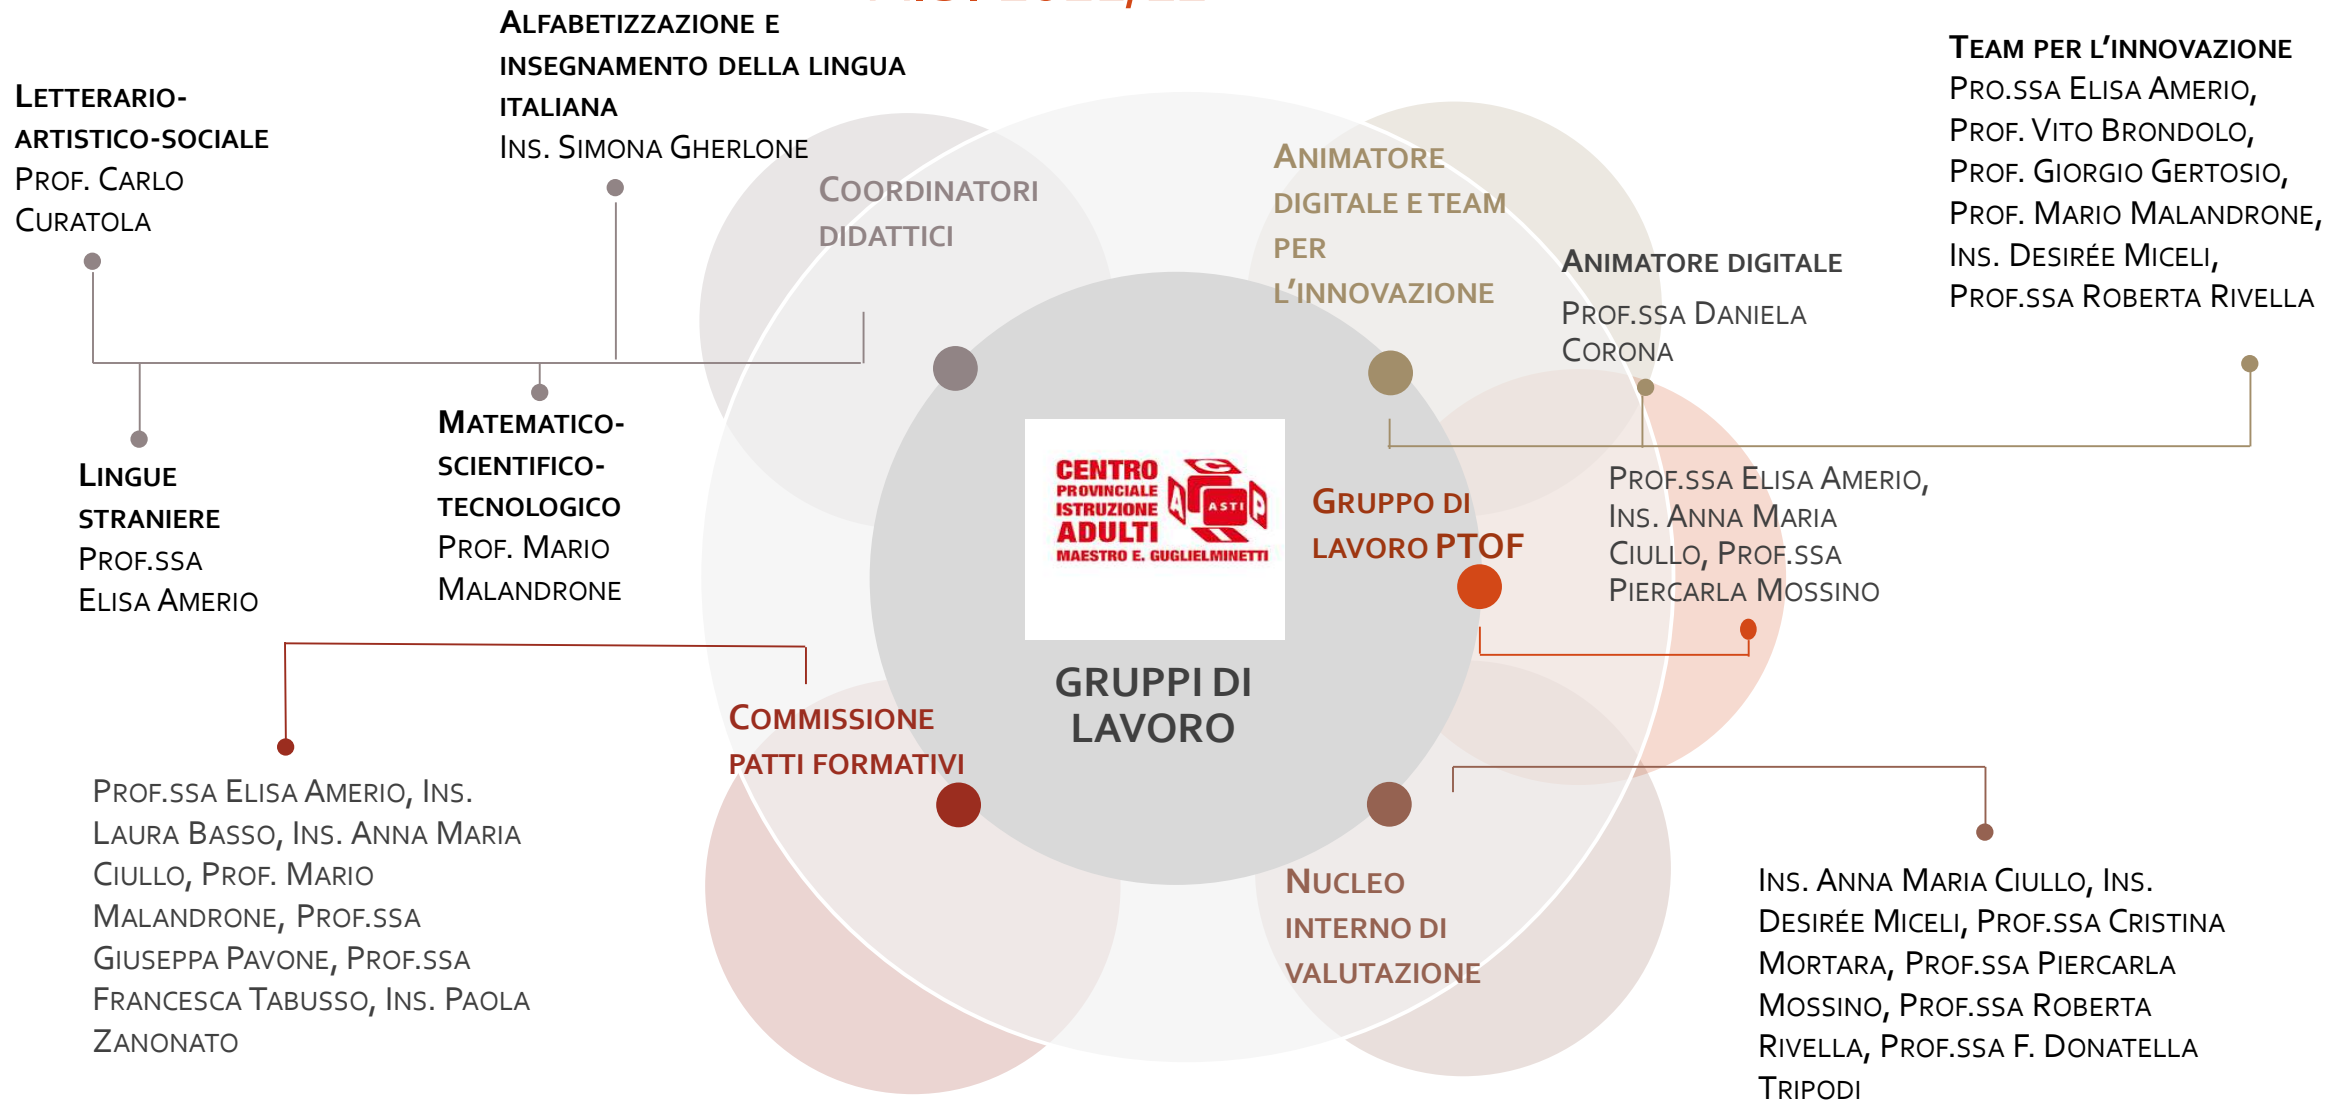

Organigramma CPIA 1 Asti Maestro E. Guglielminetti A.S. 2021/22

Organigramma CPIA 1 Asti Maestro E. Guglielminetti A.S. 2021/22

Organigramma CPIA 1 Asti Maestro E. Guglielminetti A.S. 2021/22

INS. ANNA MARIA CIULLO, PROF.
CARLO CURATOLA, PROF. GIORGIO
GERTOSIO, PROF. MARIO
MALANDRONE, PROF.SSA PIERA
MEDICO, PROF.SSA FRANCESCA
TABUSSO

UFFICIO STAMPA

COORDINAMENTO
ENTI E GESTORI

INS. LAURA BASSO, INS. ANNA
MARIA CIULLO, PROF. GIORGIO
GERTOSIO, PROF.SSA
PIERCARLA MOSSINO,
PROF.SSA PAOLA SAVIO

**CENTRO
PROVINCIALE
ISTRUZIONE
ADULTI
MAESTRO E. GUGLIELMINETTI**